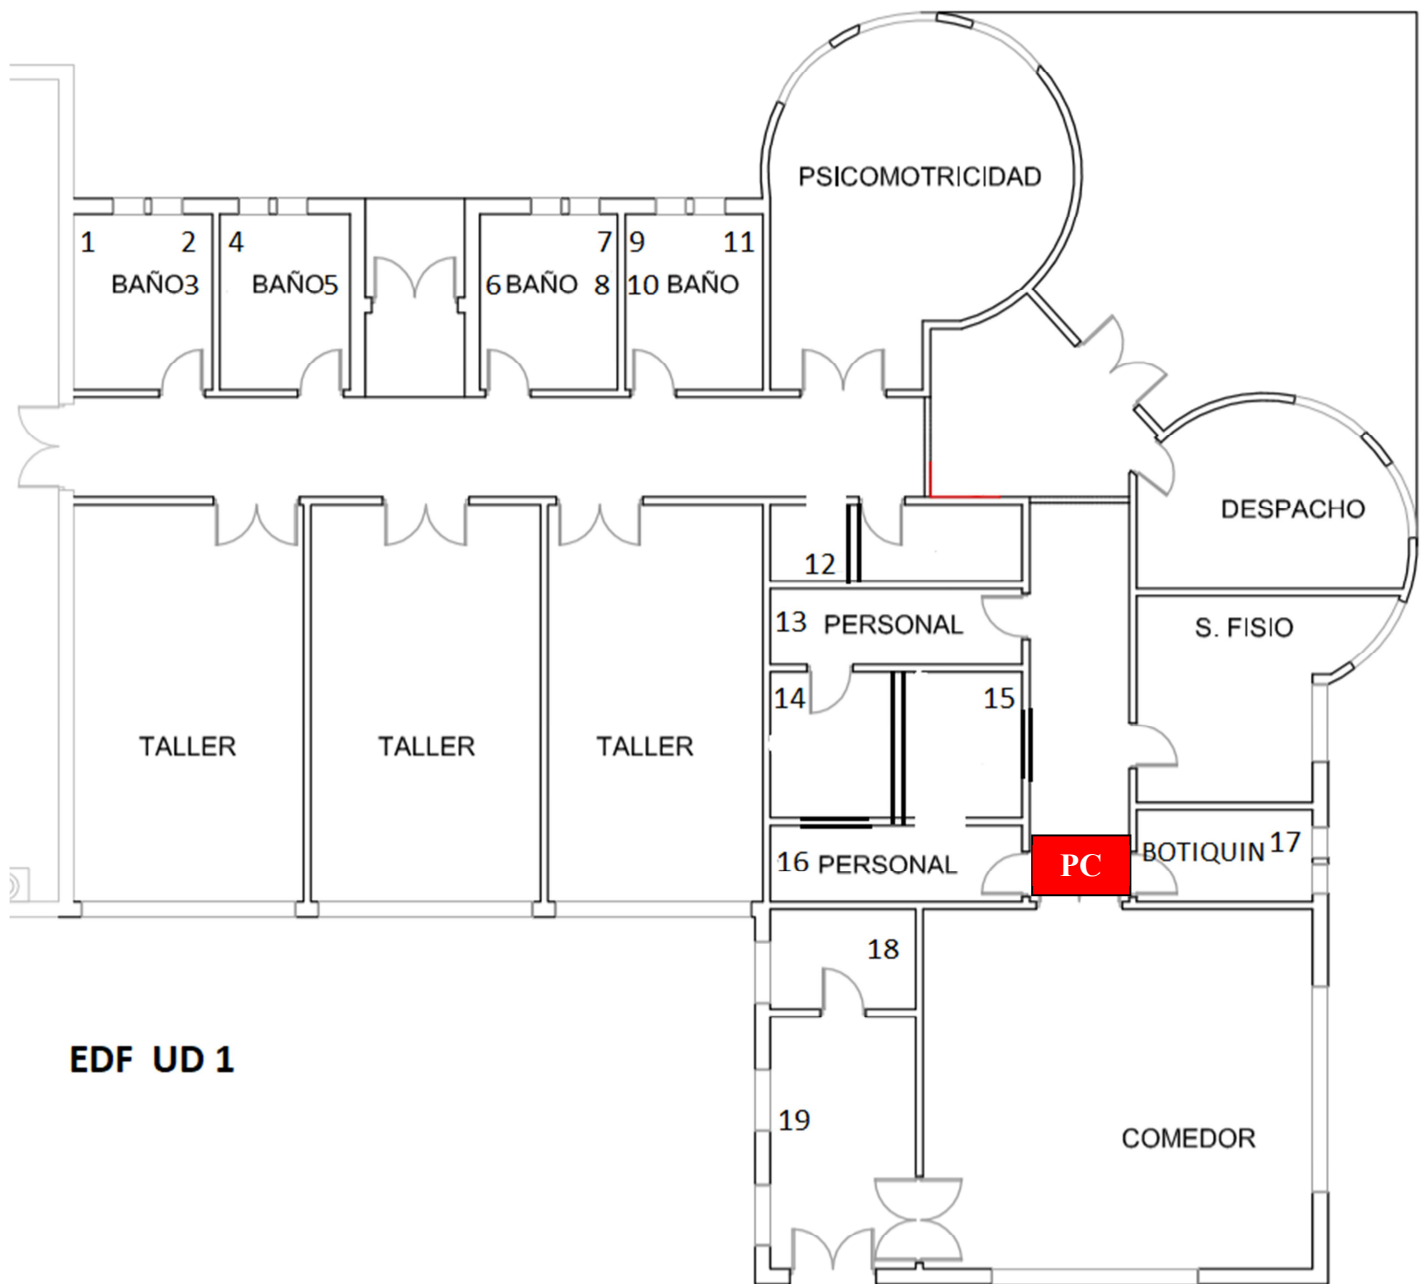

PLANOS
HERMANAS HOSPITALARIAS
SAGRADO CORAZON
GRANADA

EDF UNIDAD DE DIA

**EDF UD Y SALON DE ACTOS.
PLANTA SOTANO**

PLANTA BAJA
UNIDAD DE DÍA II

EDF UD 1

PC

PUNTO CRÍTICO